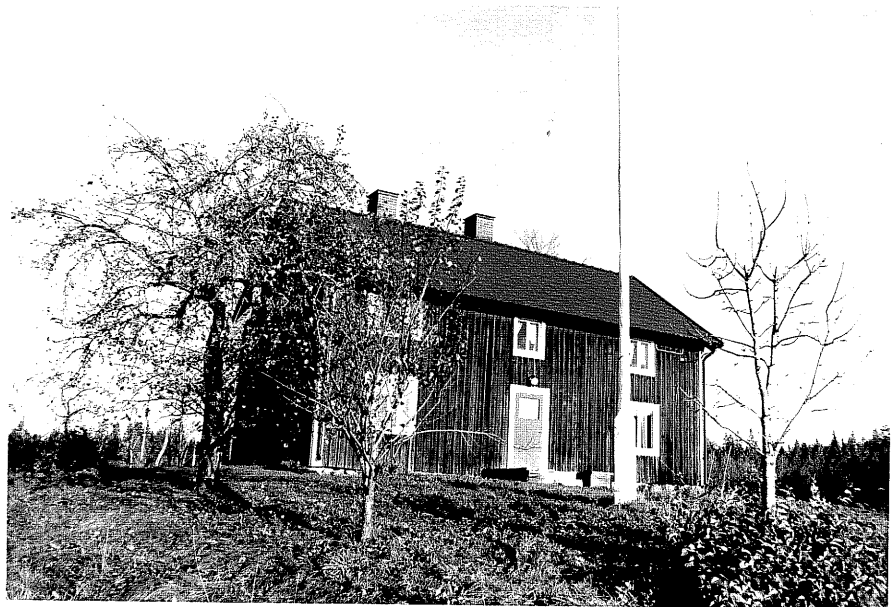

Neg. nr. T 05:19
Bostadshuset från V