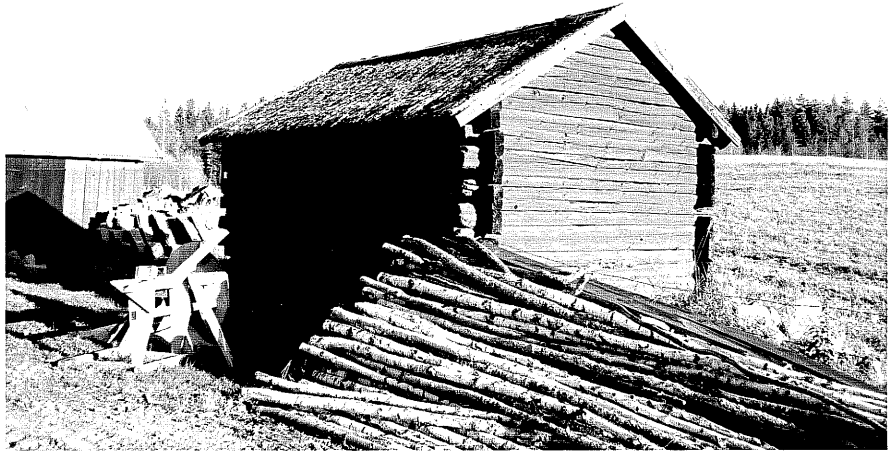

Neg. nr. T 05:22
Bod från V