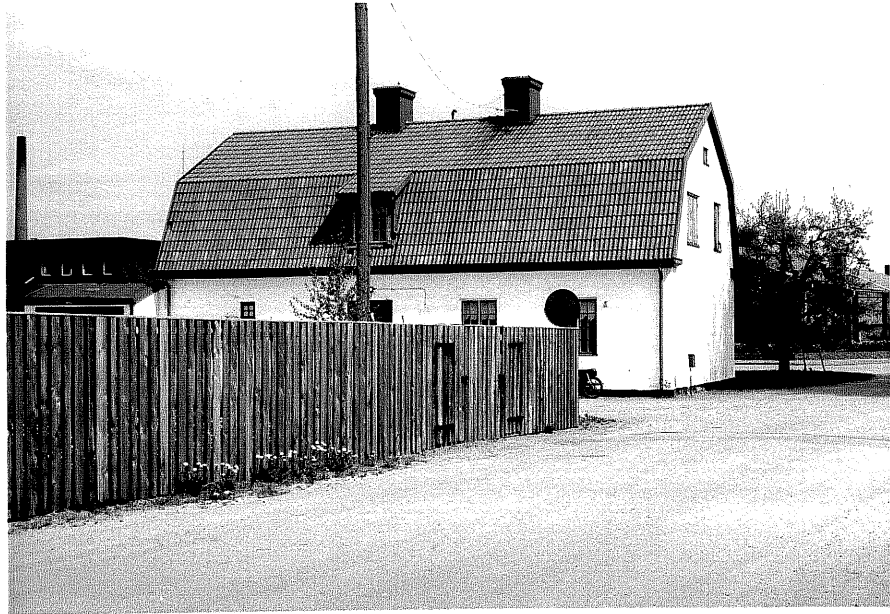

Ödeshög sn
Modellen 3
Nygatan
foto:M.Wikdahl,1978.

Bostadshus fr,SV, 18:3.