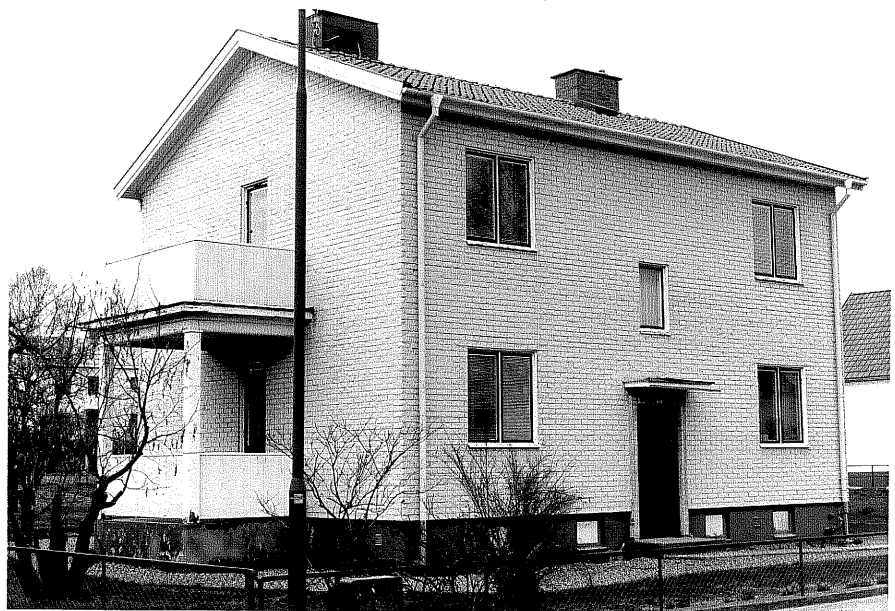

# KULTURHISTORISK BYGGNADSIKENTERING

Socken	Ödeshög
Kommun	Ödeshög
Fastighetsbeteckning	Bautastenen 10
Gatunummer	Klockarevägen 7
Benämning	Solhem
Fastighetsägare	
Inventeringsdatum	1978.04.25
Inventerare nr	7. Wikdahl
Negativ nr	8:19-20

### Bostadshus

2 våningar, grönmålad gjuten grund. Träkonstruktion klädd med vitt fasadtegel. Sadeltak med rött 2-kupigt taktegel. 2 st skorstenar, en i rött tegel och den andra plåtklädd. 2-lufts-fönster med röda fönsterbågar. Veranda mot V med balkong ovan.

Datering 1945 (Sv.B)

Ombyggnad

Trädgård

Övriga uppgifter Foto 8:19-20

Kulturhistoriskt värde

1978.04.25

Ödeshög sn  
Bautastenen 10  
Klockarevägen 7  
foto:M.Wikdahl,1978.

Bostadshus fr.O, 8:19.