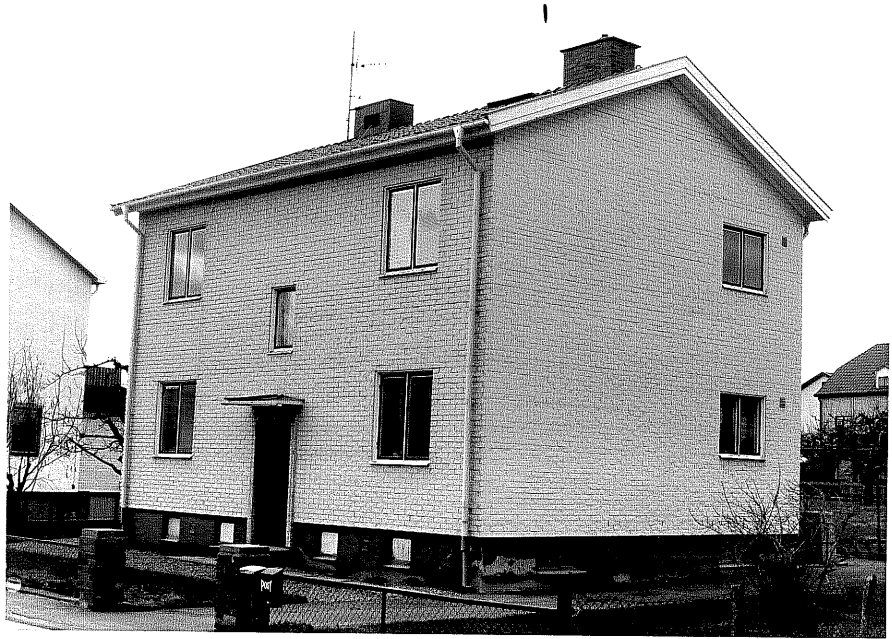

# KULTURHISTORISK BYGGNADSIKENTERING

Socken	Ödeshög
Kommun	Ödeshög
Fastighetsbeteckning	Bautastenen 10
Gatunummer	Klockarevägen 7
Benämning	Solhem
Fastighetsägare	
Inventeringsdatum	1978.04.25
Inventerare nr	7. Wikdahl
Negativ nr	8:19-20

### Bostadshus

2 våningar, grönmålad gjuten grund. Träkonstruktion klädd med vitt fasadtegel. Sadeltak med rött 2-kupigt taktegel. 2 st skorstenar, en i rött tegel och den andra plåtklädd. 2-lufts-fönster med röda fönsterbågar. Veranda mot V med balkong ovan.

Datering 1945 (Sv.B)

Ombyggnad

Trädgård

Övriga uppgifter Foto 8:19-20

Kulturhistoriskt värde

1978.04.25

Ödeshög sn  
Bautastenen 10  
Klockarevägen 7  
foto:M.Wikdahl,1978.

Bostadshus fr.O, 8:19.