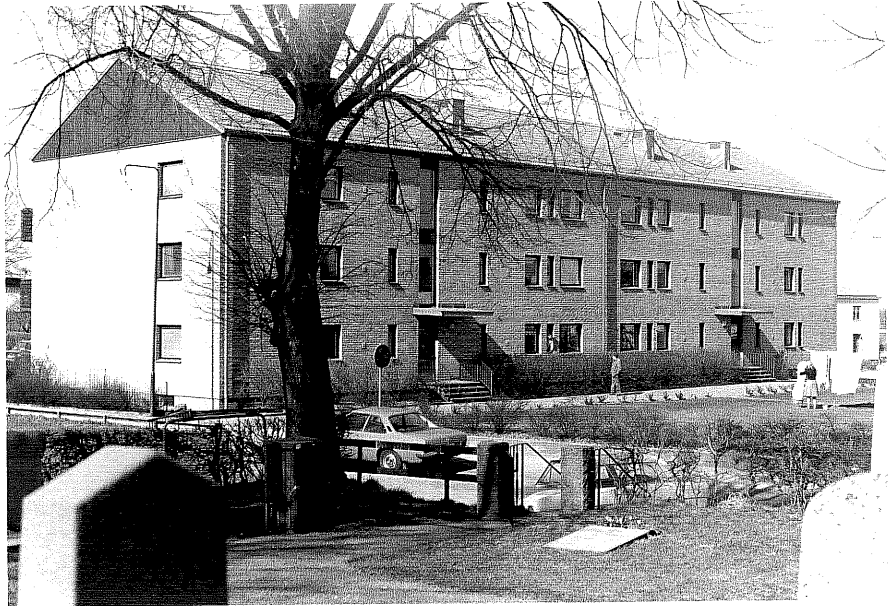

Ödeshög sn

Mursleven 10

Nygatan

foto:M.Wikdahl,1978

Hyreshus fr.0,2:27.