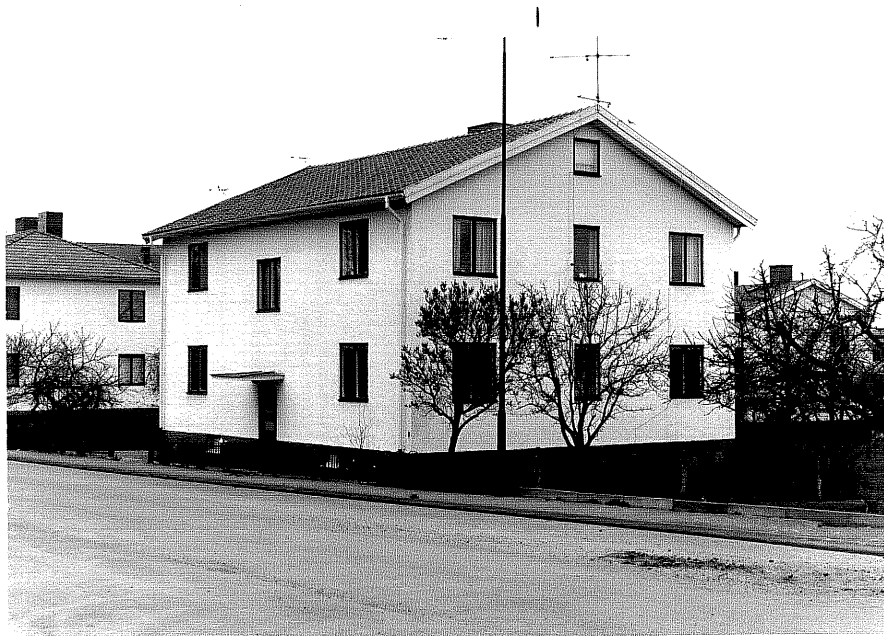

KULTURHISTORISK BYGGNAD SINVENTERING

Socken Ödeshög
Kommun Ödeshög
Fastighetsbeteckning Mursleven 7
Gatunummer Kyrkogatan 7
Benämning
Fastighetsägare
Inventeringsdatum
Inventerare nr
Negativ nr

1978.04.19
T. Wikdahl
2:25, 16:30

BESKRIVNING

Bostadshus

2 våningar. Gjuten grund, gråmålad. Vit spritputsad fasad. Sadeltak med 2-kupigt taktegel, plåtklädd skorsten, grå. 2-luftsfönster med bruna fönsterbågar. Brunmålad dörr med glas mot S.

Datering 1947 (Sv.B)

Ombyggnad

Trädgård Köksträdgård, gräsmatta och fruktträd

Övriga uppgifter Foto 2:25

Kulturhistoriskt värde

1978.04.19

Ödeshög sn

Mursleven 7

Kyrkogatan

foto:M.Wikdahl,1978

Bostadshus fr.80.,16:30.