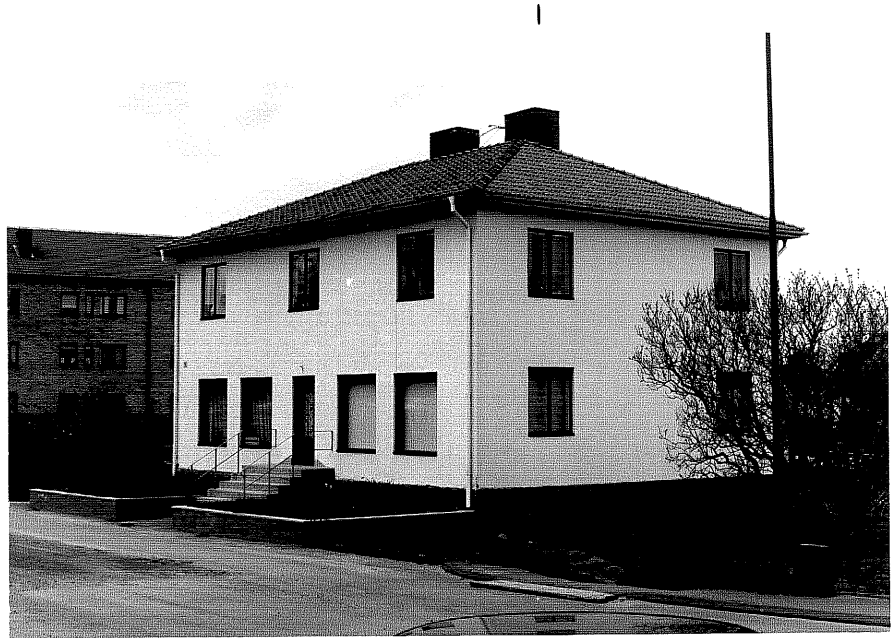

Ödeshög sn

Mursleven 8

Kykogatan 9

Foto: M. Wikdahl, 1978

Bostadshus fr. 50, 16:31.