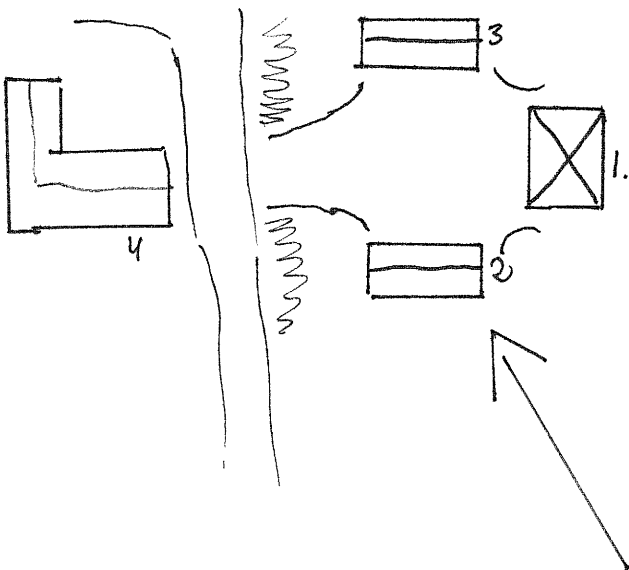

BEBYGGELSEINVENTERING I ÖSTERGÖTLAND  
ÖSTERGÖTLANDS LÄNSMUSEUM

Inventerare Marie Hagsten

Invent. dat 1987-11-11-

Film nr 87S 484-15-18

Ekon. kart. blad nr		Koord				Socken/Församl Heda				
Bilagor						Kommun Ödeshög		Ort		
Ritningar, arkivalier, litteratur  Häradskarta Sveriges Bebyggelse del V  Muntl. uppgifter						Fastighetsbeteckn Norrö Mellangård 3:3				
						Adress				
						Gårdsnamn o.d.				
Större undersökn. önskvärd						Anlägg. tid. funktion  Anlägg. nuv. funktion				
Hus	Funktion	Vån	Stomme	Grund	Fasad, mtrl, färg	Tak, mtrl, färg	Fönster	Byggn. år	Ombyggn	Kult. hist. värd.

1	mangård	1½	timmer	sten	gul stående fasspont-panel, vita knutomfattn	sadeltak, grönt enkup tegel	brun laserade 2 lufts, spröjs	1850-t	1987	2
2	uthus	1	timmer	sten	grå alum.plåt	"	"	1870-90		2
3	uthus	1	"	"	"	"	"	"		2
4	ladugård	1	trä	"	falurött skiftesverk stående plank, vita knutomfattn	sadeltak, röd plåt	vita spröjs	1911		2

Situationsplan, tomtkarta

Miljösammanhang, gårdsmiljö, trädgård

Grusad plan, häck mot vägen, fruktträdgård

Mangårdsb. från V 15. 2. Uthus Ö 16. 3. Uthus S 17.

Ladugård från SO

18.