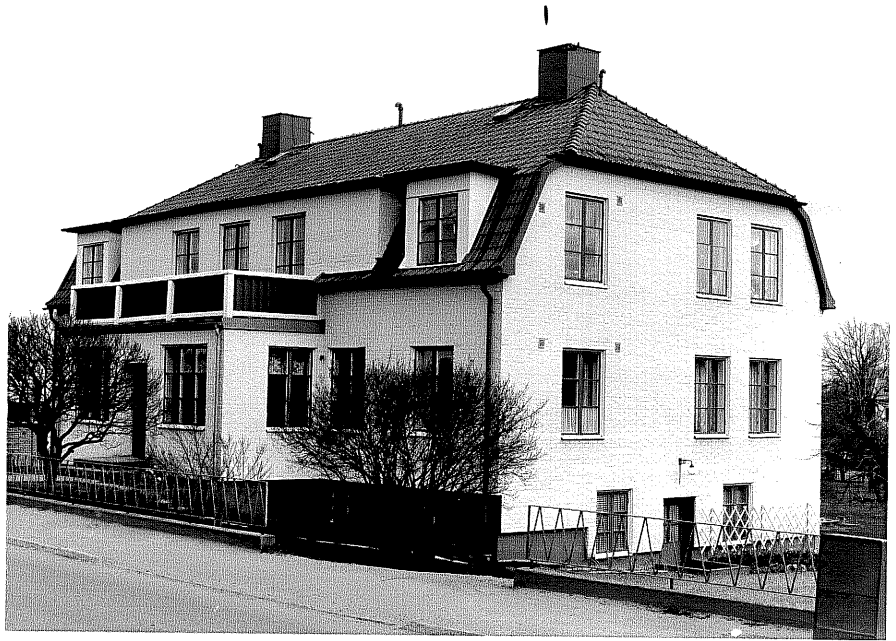

KULTURHISTORISK BYGGNADSDINVENTERING

Socken	Ödeshög
Kommun	Ödeshög
Fastighetsbeteckning	Bautastenen 5
Gatunummer	Mjölbyvägen 4
Benämning	
Fastighetsägare	
Inventeringsdatum	1978.04.25
Inventerare nr	W. Wikdahl
Negativ nr	8:13

BESKRIVNING

Bostadshus

2 våningar varav en inredd vindsvåning. Slätputsad grund, målad i mörk grå färg. Träkonstruktion där fasaden är klädd med vitt fasadtegel. Brutet, valmat sadeltak med rött 2-kupigt taktegel. 2 st skorstenar klädda med brunmålade plåt. Takkupor. 2-lufts-fönster med spröjsar. Fönsterbågar och spröjsar är brunmålade. Utskott mot N med balkong ovan. Altan mot Ö.

Datering

Ombyggnad

Trädgård

Övriga uppgifter Foto 8:13

Kulturhistoriskt värde

1978.04.25

Ödeshög sn
Bautastenen 5
Mjölbyvägen 4
foto:M.Wikdahl,1978.

Bostadhus fr.NV,. 8:13.