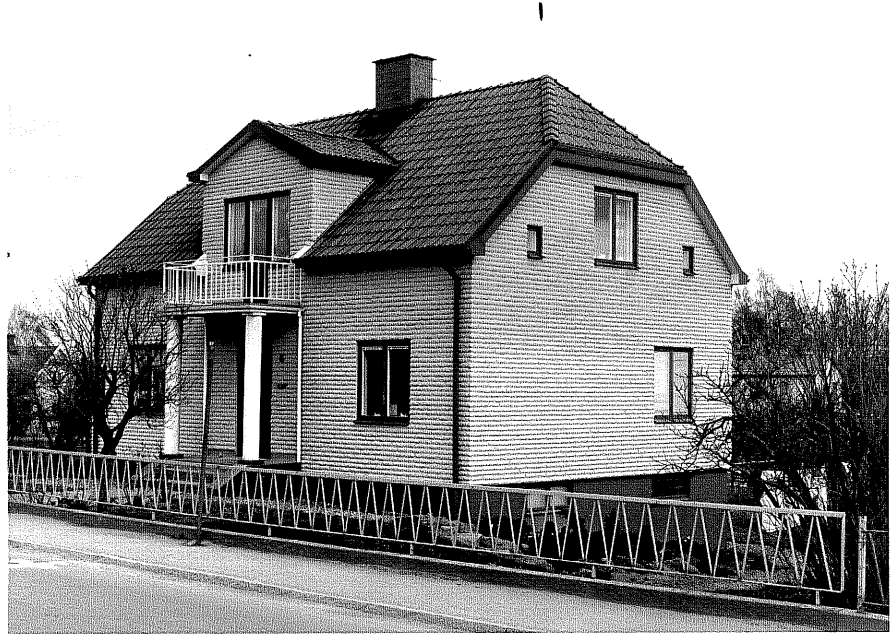

KULTURHISTORISK BYGGNADSIKENTERING

Socken	Ödeshög
Kommun	Ödeshög
Fastighetsbeteckning	Bautastenen 6
Gatunummer	Mjölbyvägen 6
Benämning	
Fastighetsägare	
Inventeringsdatum	1978.04.25
Inventerare nr	T. Wikdahl
Negativ nr	8:4

BESKRIVNING

Bostadshus

2 våningar, varav en inredd vindsvåning. Grönmalad gjuten grund. Träkonstruktion klädd med mexitegel. Avvalmat sadeltak med 2-kupiga takpannor i rött tegel. 1 röd tegelstensskorsten, 2-luftsfönster. Frontespis mot N med balkong stödd på 2 kolonner. Utskott mot SO med garage och balkong ovan. Utskottet är murat i gult tegel och fodrat med brunlaserad träpanel.

Datering

Ombyggnad

Trädgård

Övriga uppgifter Foto 8:4

Kulturhistoriskt värde

1978.04.25

Ödeshög sn
Bautastenen 6
Mjölbyvägen 6
foto:M.Wikdahl,1978.

Bostadshus fr.NV, 8:14.