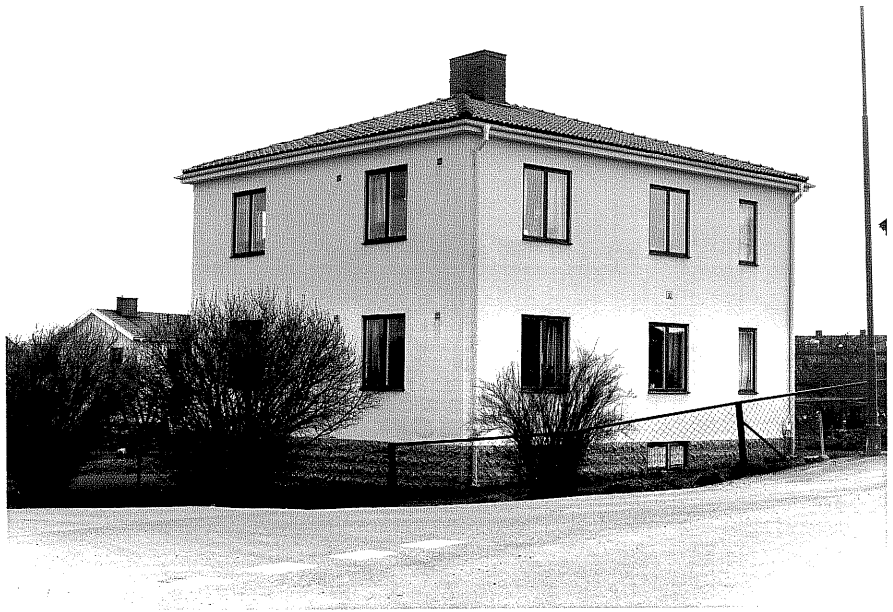

Ödeshög sn

Bautastenen 8

Mjölbyvägen 10.

foto:M.Wikdahl,1978.

Bostadshus fr.N, 8:16.