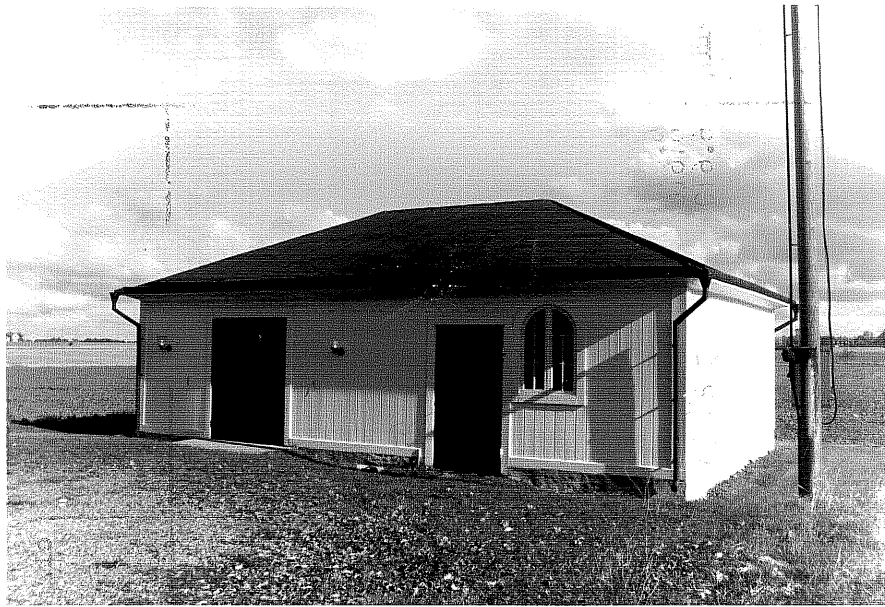

## KULTURHISTORISK BYGGNADINVENTERING

Socken	Rök
Kommun	Ödeshög
Fastighetsbeteckning	Rök 1:1
Gatunummer	
Benämning	Bisättningshus
Fastighetsägare	Röks församling
Inventeringsdatum	1979.10.01.
Inventerare	Johan Högquist
Negativ nr	ÖKM 05:15-16

## BESKRIVNING

Bisättningshus

Vit, stående fasspontpanel på träreglar.vilande på en grund av slätputsad sten. Valmat sadeltak belagt med svartmålad plåt. Vitmålade, rundbågade fönster med mittpost och spröjs. Bruna dörrar av fasad list.

Datering	1950-tal
Ombyggnad	
Trädgård	
Övriga uppgifter	Beläget ca 50 m öster om kyrkan.
Kulturhistoriskt värde	

Ödeshögs kommun

Rök socken

Rök 1:1

Bisättningshus

Neg.nr ÖKM 05:16

Byggnaden från SV