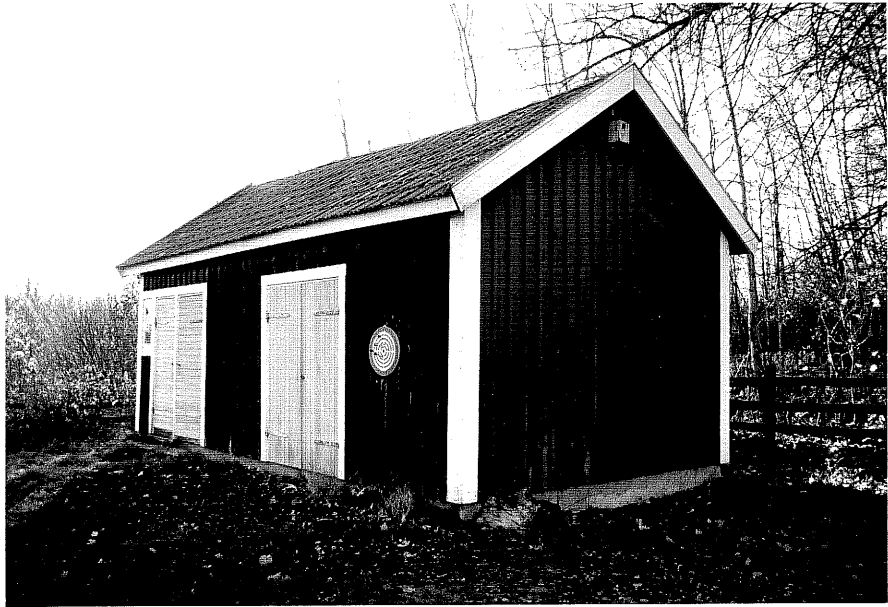

Neg. nr. T 05:33

Uthus från NO