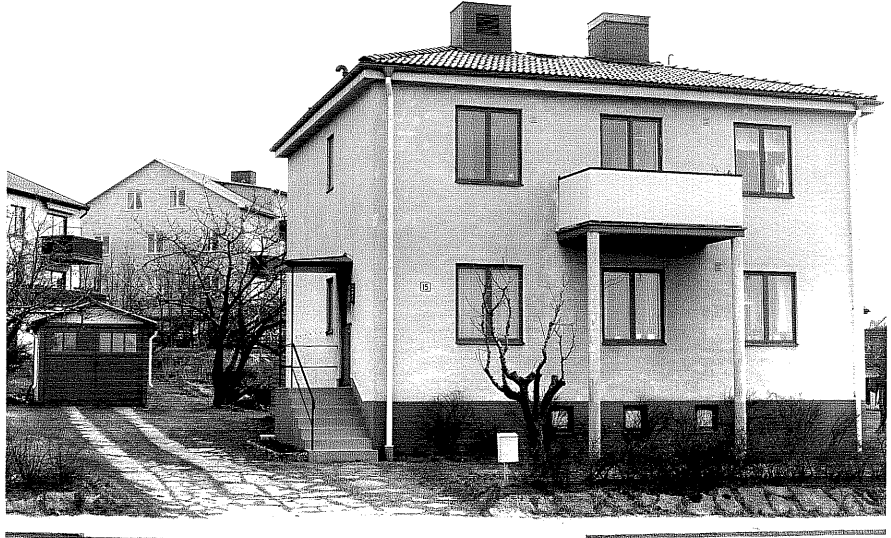

Ödeshög sn
Strykjärnet 2
Kungsvägen 15
foto:M.Wikdahl,1978.

Bostadshus fr.N, 8:8.