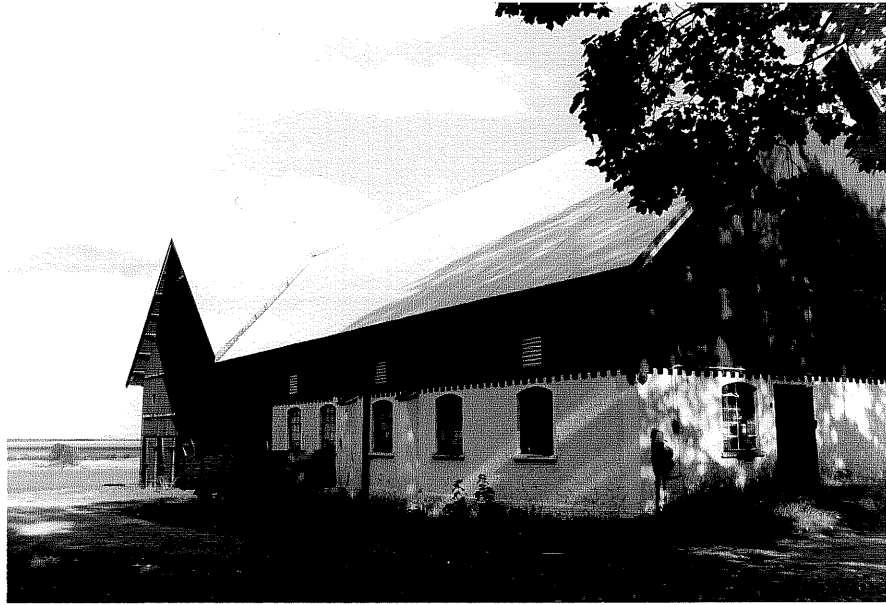

Ödeshögs kommun
Svanshals socken
Svanshals Mellangård 8:1

Neg nr ÖKM 09:24
Ladugård, loge från S byggnad d