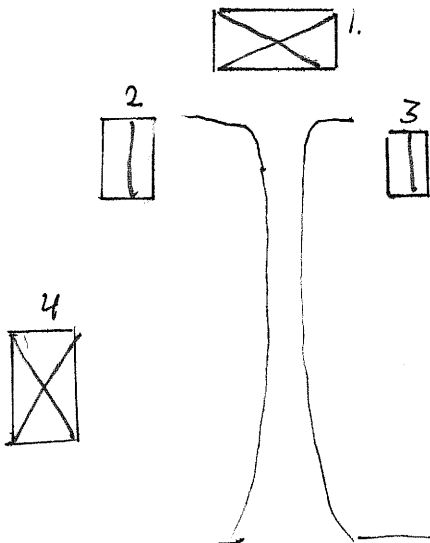

BEBYGGELSEINVENTERING I ÖSTERGÖTLAND
ÖSTERGÖTLANDS LÄNSMUSEUM

Inventerare Marie Hagsten

Invent. dat 1987.11.10

Film nr 87S 483-17-20

Ekon. kart. blad nr		Koord				Socken/Församling				
						Heda				
Bilagor						Kommun		Ort		
						Ödeshög				
Ritningar, arkivalier, litteratur						Fastighetsbeteckn				
						Tjugby Brunnsgrård 4:7				
						Adress				
Muntl. uppgifter						Gårdsnamn o.d.				
						Ägare				
Större undersökn. önskvärd						Anlägg. tid. funktion				
						Anlägg. nuv. funktion				
Hus	Funktion	Vän	Stomme	Grund	Fasad, mtrl, färg	Tak, mtrl, färg	Fönster	Byggn. år	Ombyggn	Kult. hist. värd.

1 mangårds- 2 timmer sten gulvit locklistpanel sadeltak rött rödbruna två- 1700-tal **IB**
byggnad vita knutar om- tvåkupigt tegel lufts spröjs-
fattningar ade fönster

tvådelad dörr med glasad överdel, rödbrun

2 bod 1½ " " faluröd locklist- sadeltak rött vita två- 1850-70 **M**
panel vita knutar trekupigt tegel luft fön-
omfattningar ster

3 bod fd 1½ " " " " " " " " " " **IB**
drängstuga

4 villa faluröd panel vita små 1984 **2**
spröjsade fönster

Situationsplan, tomtkarta

grusad uppfart och plan, syrenhäck div. buskar och prydnadsväxter, rabatter, fruktträdgård, björkar.