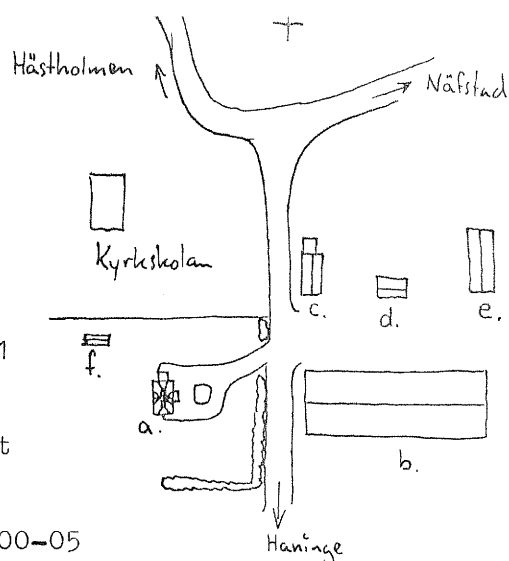

# KULTURHISTORISK BYGGNADSDINVENTERING

Socken Västra Tollstad  
Kommun Ödeshög  
Fastighetsbeteckning Tollstad Prästgård 1:1  
Gatunummer  
Benämning Lönebostället  
Fastighetsägare Röks mfl förs pastorat  
Inventeringsdatum 1979.10.03.  
Inventerare Johan Högquist  
Negativ nr ÖKM 10:31-36, ÖKM 11:00-05

## BESKRIVNING

- a) Bostadshus  
Gul, stående fasspontpanel på träkonstruktion vilande på murad stengrund. En och en halvplanshus med frontespiser åt öster och väster. Veranda med balkong åt öster. Sadeltak med avvalmade gavelspetsar. Belagt med tvåkupigt tegel. Två plåtklädda skorstenar. Bruna två- och treluftsfönster med tvärpost. Fernissad dörr av fasad list med fönster. Källare under huset.
- b) Ladugård, loge  
Faluröd, timrad ladugård med brädpanel på reglar i gavelrösten och i logen. Under taksägget längs hela lång- och kortsidorna. är fasaden målad med vit oljefärg i form av ett "band". Grund av tuktad sten. Sadeltak belagt med korrugerad eternit. Byggnadsår 1898.
- c) Redskapsbod, garage  
Faluröd locklistpanel på reglar. Sadeltak med trekupigt tegel. 1915.
- d) Garage  
Faluröd locklistpanel på reglar. Sadeltak med korr eternit. 1950-t.
- e) Magasin, höns hus  
Faluröd locklist med vit bård på reglar. Sadeltak med tvåkupigt tegel. 1917.
- f) Uthus  
Faluröd, stående fasspontpanel. Grund av tuktad sten. Sadeltak med tvåkupigt tegel. 1915.

Datering 1915

Ombyggnad 1950, 1977

Trädgård Stor trädgård med åtskilliga fruktträd.

Övriga uppgifter Beläget söder om skolan i kyrkbyn.

Kulturhistoriskt värde

Ödeshögs kommun  
V Tollstad socken  
Tollstad Prästgård 1:1  
Löneboställe