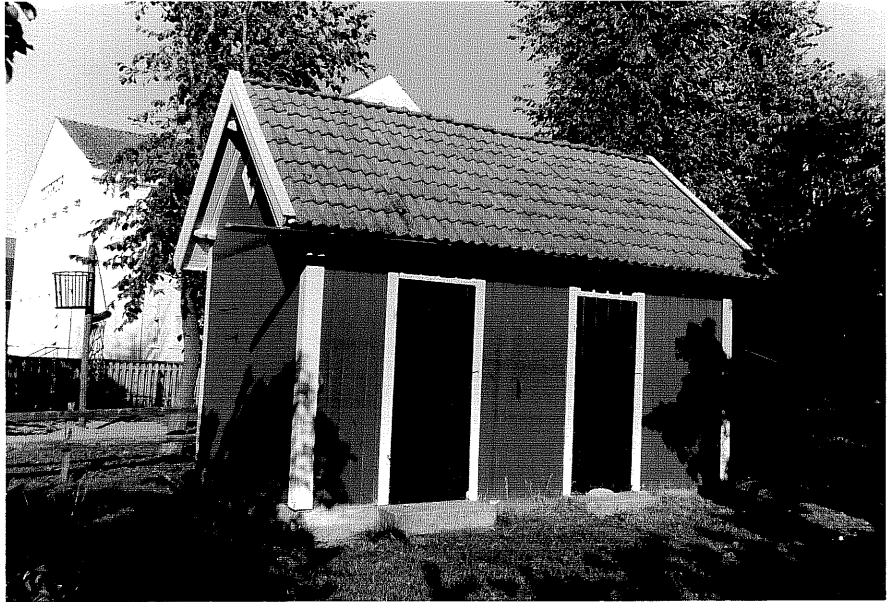

Ödeshögs kommun

V Tollstad socken

Tollstad Prästgård 1:1

Löneboställe

Neg nr ÖKM 10:32

Uthus från SV byggnad f

Foto: Johan Högquist 1979