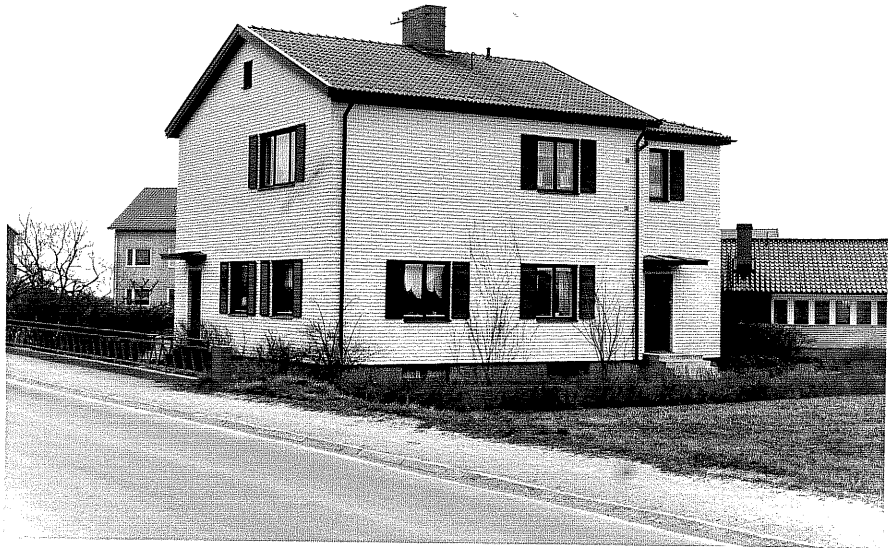

KULTURHISTORISK BYGGNAD SINVENTERING

Socken	Ödeshög
Kommun	Ödeshög
Fastighetsbeteckning	Utkiken 16
Gatunummer	Mjölbyvägen 1
Benämning	
Fastighetsägare	
Inventeringsdatum	1978.04.26
Inventerare nr	T. Wikström
Negativ nr	8:35-36

BESKRIVNING

Bostadshus

2 våningar. Gjuten spritputsad grå grund. Träkonstruktion. Fasaden klädd med vitt mexitegel. Sadeltak med 2-kupigt taktegel. Röd skorsten. Bruna vindskivor. 3-lufts-fönster och perspektivfönster med bruna bågar. Trapphus mot N.

Datering Troligen 1930-talet

Ombyggnad

Trädgård Gräsmatta, köksträdgård, rabatter och fruktträd

Övriga uppgifter Foto 8:35-36

Kulturhistoriskt värde

1978.04.26

Ödeshög sn
Utkiken 16
Mjölbyvägen 1
foto:M.Wikdahl,1978.