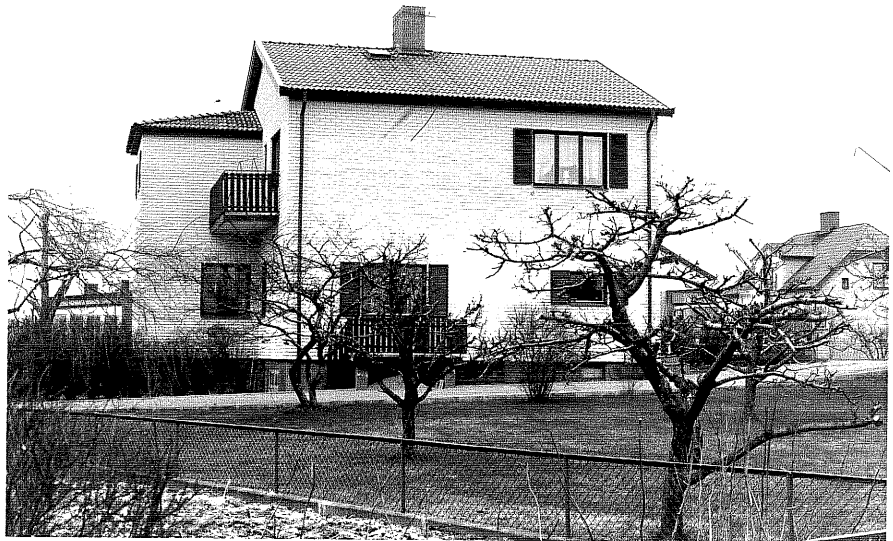

Bostadshus fr.NV, 8:35.