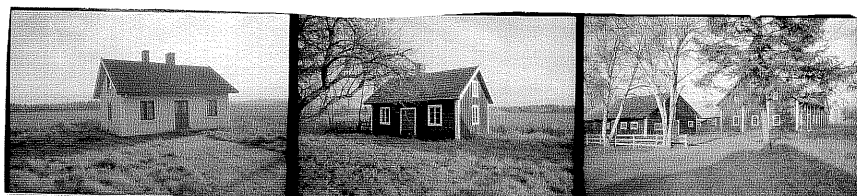

4. Bostadshus från NV 9. 5. Bostadshus SV 10. Stall, ladugård från SO 11.