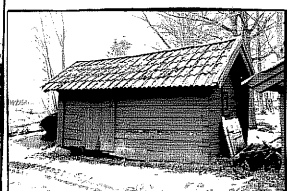

*Verkstad NO*

*19 Bostadshus från S*

*20 Uthus med garage från S*

Situationsplan, tomtkarta

Miljösammanhang, gårdsmiljö, trädgård

Stor ek som vårdträd

*Mangårdsb. från ö 24*

*Utus bod fähus från NO 25*

*ledugård SO 26*

*utus från V 27*

*fähus från V 28*

Fortsättning

Inventerare Marie Hagsten

Invent. dat 1987-12-10

Film nr

Ekon. kart. blad nr		Koord		Socken/Församl		Heda					
Bilagor				Kommun		Ödeshög		Ort			
Ritningar, arkivalier, litteratur				Fastighetsbeteckn		Vallby Skattegård 1:2					
Muntl. uppgifter				Adress							
				Gårdsnamn o.d.							
				Ägare							
Större undersökn. önskvärd				Anlägg. tid. funktion							
				Anlägg. nuv. funktion							
Hus	Funktion	Vån	Stomme	Grund	Fasad, mtrl, färg	Tak, mtrl, färg	Fönster	Byggn. år	Ombyggn	Kult. hist. värd.	