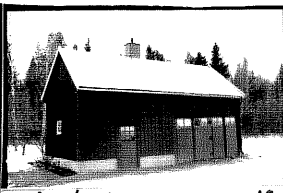

BEBYGGELSEINVENTERING I ÖSTERGÖTLAND  
ÖSTERGÖTLANDS LÄNSMUSEUM

Inventerare Marie Hagsten

Invent. dat 1987-12-10

Film nr 875 499-I7-28

Ekonom. kart. blad nr		Koord		Socken/Församling		Heda				
Bilagor		Kommun		Ort		Ödeshög				
Ritningar, arkivalier, litteratur		Fastighetsbeteckning		Vallby Skattegård 1:2						
Sveriges Bebyggelse del V <i>Skifteshandlingar 1857 karta</i>		Adress								
Muntl. uppgifter		Gårdsnamn o.d.								
Större undersökn. önskvärd		Ägare								
		Anläggningstid funktion								
		Anläggning nuv. funktion								
Hus	Funktion	Vån	Stomme	Grund	Fasad, mtrl, färg	Tak, mtrl, färg	Fönster	Byggn. år	Ombyggn	Kult. hist. värd.

- (1) Vitmålad öppen veranda med riklig snickarglädje. Mindre fronton med lunettfönster, profilerade fönsteröverstycken.  
Vitmålad dekorerad list på vindskivor och takskägg.

*Mangårdsb. NV 17.*

*Veranda NV 18*

*Verkstad NO*

*19 Bostadshus från S*

*20 Uthus med garage från S*

Situationsplan, tomtkarta

Miljösammanhang, gårdsmiljö, trädgård

Stor ek som vårdträd

*Mangårdsb. från ö 24*

*Utus bod fähus från NO 25*