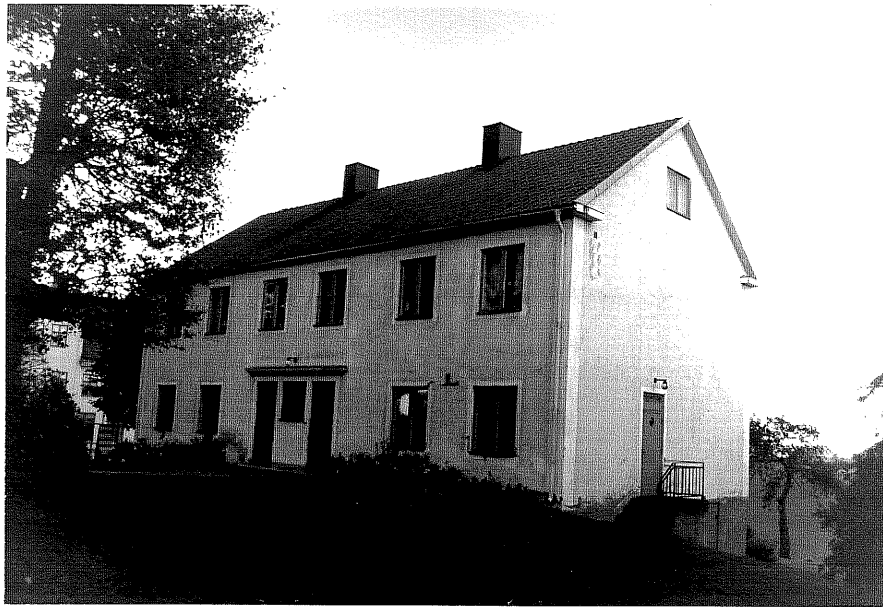

KULTURHISTORISK BYGGNAD SINVENTERING

Socken	Stora Åby	
Kommun	Ödeshög	
Fastighetsbeteckning	Åby Storgård 10:9	Situationsplan:
Gatunummer		Se fd Kyrkskolan!
Benämning	Fd lärarebostaden, gamla skolan	
Fastighetsägare	Ödeshögs kommun	
Inventeringsdatum	1979.10.01.	
Inventerare	Johan Högquist	
Negativ nr	ÖKM 06:11+12	

BESKRIVNING

Fd lärarebostaden

Rektangulär byggnad i två plan med vindsvåning. Grund av putsad sten. Reveterat timmer med fasaden täckt med gråvit spritputs med slätputsade knutar och fönsteromfattningar. Sadeltak belagt med tvåkupigt tegel. Två plåtklädda skorstenar. Grågröna tvåluftsfönster utan spröjs. Masoniteklädda trädörrar med små runda glasrutor och överljus. Balkonger åt väster.

Datering	1860-talet
Ombyggnad	1938
Trädgård	
Övriga uppgifter	Suterränkläge mitt emot (väster om) Stora Åby kyrka.
Kulturhistoriskt värde	

Ödeshögs kommun
Stora Åby socken
Stora Åby 10:9

Neg.nr ÖKM 06:12
F.d. lärarbostad från NO