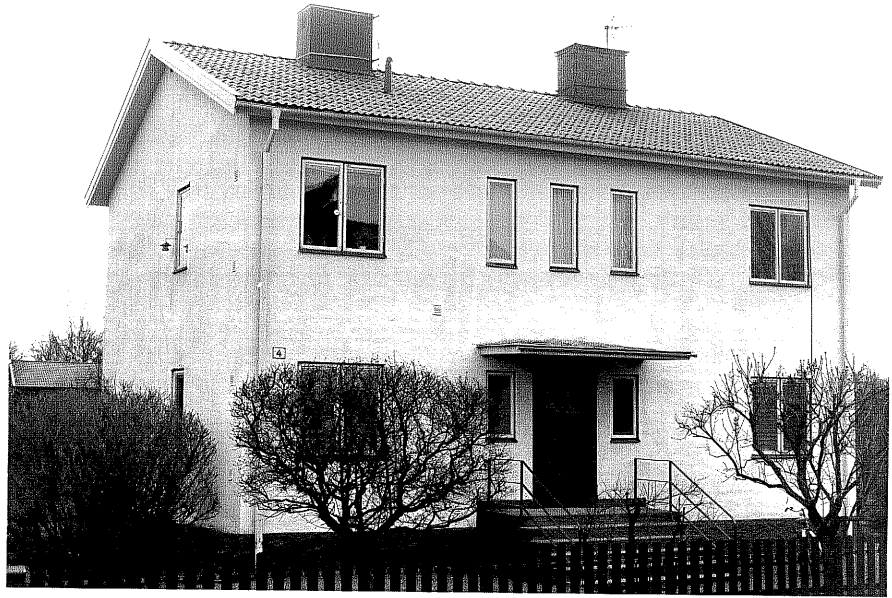

KULTURHISTORISK BYGGNAD SINVENTERING

Socken Ödeshög
Kommun Ödeshög
Fastighetsbeteckning Kronhjorten 6
Gatunummer Klockarevägen 4
Benämning
Fastighetsägare
Inventeringsdatum 1978.04.26
Inventerare nr T. Wikdahl
Negativ nr 9:7

BESKRIVNING

Bostadshus

2 våningar. Kvaderstenshuggen grönmålad grund. Trästomme, spritputsad vit. Sadeltak med 2-kupigt taktegel. 2 skorstenar, en i rött tegel och en klädd med rödmålad plåt. 2-lufts-fönster med gröna fönsterbågar.

Datering 1947 (Sv.B)

Ombyggnad

Trädgård Gräsmatta, rabatter och fruktträd

Övriga uppgifter Foto 9:7

Kulturhistoriskt värde

1978.04.26

Ödeshög sn
Kronhjorten 6
Klockarevägen 4
foto:M.Wikdahl,1978.

Bostadshus fr.N, 9:7.