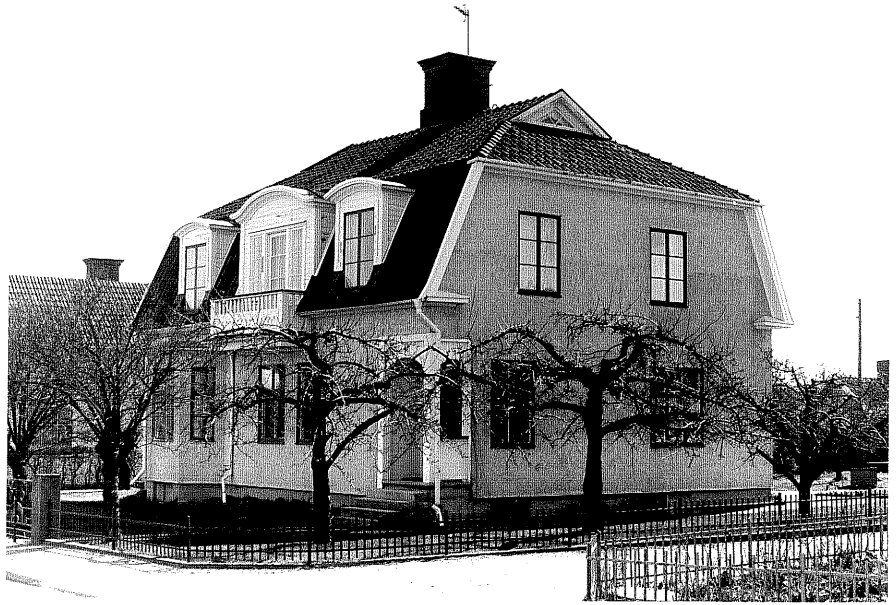

Ödeshög sn
Ödeshög Riddargård 1⁹⁴
Storgatan 47
foto:M.Wikdahl,1978.

Bostadshus a fr.NV, 11:29.