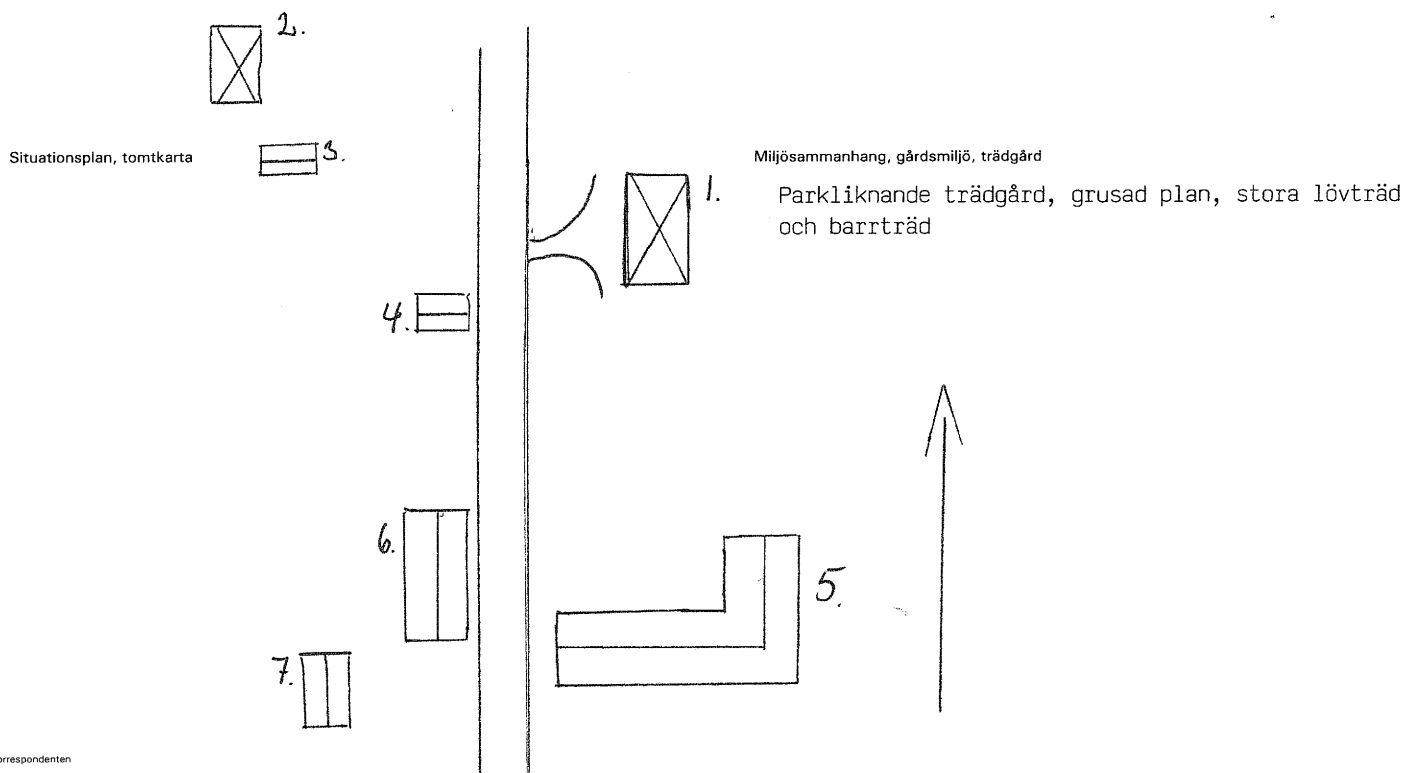

BEBYGGELSEINVENTERING I ÖSTERGÖTLAND
ÖSTERGÖTLANDS LÄNSMUSEUM

Inventerare Marie Hagsten

Invent. dat 1987-11-12

Film nr 87 S 487-19-26

Ekon. kart. blad nr	Koord	Socken/Församl
		Heda
Bilagor		Kommun Ort
2		Ödeshög
Ritningar, arkivalier, litteratur		Fastighetsbeteckn
Sv. Bebyggelse del V		Disavid 1¹, 2², 2³
		Adress
		Gårdsnamn o.d. Norrgården
Muntl. uppgifter		Ägare
Större undersökn. önskvärd		Anlägg. tid. funktion
		Anlägg. nuv. funktion

Hus	Funktion	Vån	Stomme	Grund	Fasad, mtrl, färg	Tak, mtrl, färg	Fönster	Byggn. år	Ombyggn	Kult. hist. värd.
1	mangårds- byggnad	1½	trä	sten	vit spritputs fronte- spis	brutet tak svarta betong- pannor	grön 2-luftsf	1947		M
2	fd arbetar- bostad	1½	trä	sten	faluröd locklistpanel vita knutor omfatta- ningar, frontespis	sadeltak rött 3-kup tegel	gröna 2-luftsf spröjsade	1910-30		M
3	uthus med avtråde	1	trä	sten	faluröd stående plank vita knutar omfattningar	"		"		M
4	garage		trä	sten	gulmålad locklist- panel vita knutar omfattningar	sadeltak eternit		1940-50		2
5	ladugård	1½	sten trä	sten	vit putsad sten i bottenvåningen falurött stående plank	"	rundbågiga spröjsade f	1919		1 B

Utbyggda trappstegsöverstycken över dörrarna. Tre lanterninventilationer i krönet till taket