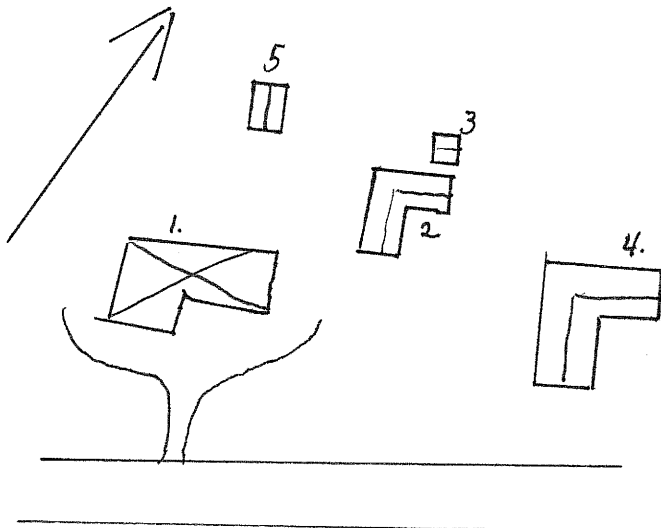

Situationsplan, tomtkarta

Miljösammanhang, gårdsmiljö, trädgård

Grusad plan och gång. Fruktträd

BEBYGGELSEINVENTERING I ÖSTERGÖTLAND
ÖSTERGÖTLANDS LÄNSMUSEUM

Inventerare

Marie Hagsten

Invent. dat

1987-11-11

Film nr 875 483-34-37

Ek. kart. blad nr		Koord				Socken/Församl				
Bilagor		Kommun				Ort				
Ritningar, arkivalier, litteratur		Fastighetsbeteckn				Adress				
Muntl. uppgifter		Gårdsnamn o.d.				Ägare				
Större undersökn. önskvärd		Anlägg. tid. funktion				Anlägg. nuv. funktion				
Hus	Funktion	Vän	Stomme	Grund	Fasad, mtrl, färg	Tak, mtrl, färg	Fönster	Byggn. år	Ombyggn	Kult. hist. värd.
1	bostad	1½	timmer trä	sten	faluröd lockpanel vita knutömfattn	sadeltak, rött 3-kup tegel	gröna 2 lufts med tvärpost spröjs, 6-rut	1850-70	1890-1900	/
2	uthus	1	trä	sten	faluröd locklistpanel stående plank, vita knutömfattn	"	gröna de	spröjsa-1880-1900		M
3	avträde	1	trä	"	faluröd locklistpanel vita knutömfattn	"	"	"		M
4	ladugård	1	timmer	"	falurött liggtimmer locklistpanel, stående plank, vita knutömfattn	"	vita spröjs	1850-70		M
5	uthus	1	trä	"	faluröd locklistpanel stående plank, vita knutömfattn	"	"	1890-1910		M

Situationsplan, tomtkarta

Miljösammanhang, gårdsmiljö, trädgård

Grusad plan och gång. Frukttrod