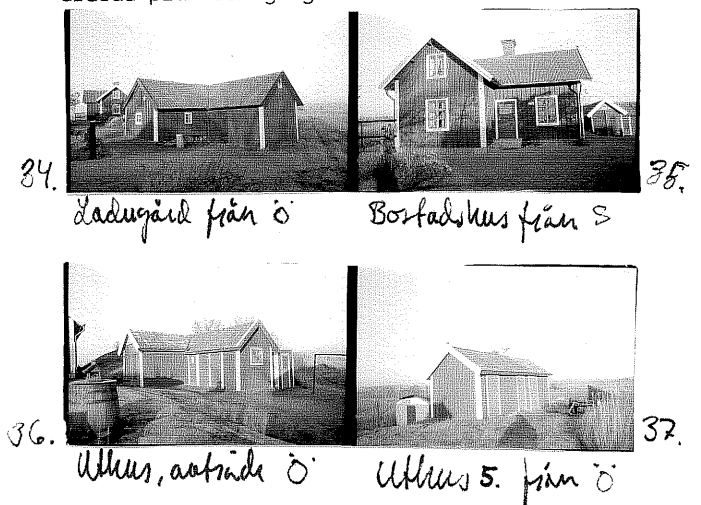

BEBYGGELSEINVENTERING I ÖSTERGÖTLAND
ÖSTERGÖTLANDS LÄNSMUSEUM

Inventerare

Marie Hagsten

Invent. dat

1987-11-11

Film nr 875 483-34-37

Ekonom. kart. blad nr		Koord				Socken/Församl				
Bilagor		Kommun				Ort				
Ritningar, arkivalier, litteratur		Fastighetsbeteckn				Adress				
Muntl. uppgifter		Ägare				Anlägg. tid. funktion				
Större undersökn. önskvärd		Anlägg. nuv. funktion								
Hus	Funktion	Vån	Stomme	Grund	Fasad, mtrl, färg	Tak, mtrl, färg	Fönster	Byggn. år	Ombyggn	Kult. hist. värd.
1	bostad	1½	timmer trä	sten	faluröd lockpanel vita knutömfattn	sadeltak, rött 3-kup tegel	gröna 2 lufts med tvärpost spröjs, 6-rut	1850-70	1890-1900	M
2	uthus	1	trä	sten	faluröd locklistpanel stående plank, vita knutömfattn	"	gröna de	spröjsa-1880-1900		M
3	avträde	1	trä	"	faluröd locklistpanel vita knutömfattn	"	"	"		M
4	ladugård	1	timmer	"	falurött liggtimmer locklistpanel, stående plank, vita knutömfattn	"	vita spröjs	1850-70		M
5	uthus	1	trä	"	faluröd locklistpanel stående plank, vita knutömfattn	"	"	1890-1910		M

Situationsplan, tomtkarta

Miljösammanhang, gårdsmiljö, trädgård

Grusad plan och gång. Fruktträd

BEBYGGELSEINVENTERING I ÖSTERGÖTLAND
ÖSTERGÖTLANDS LÄNSMUSEUM

Inventerare

Marie Hagsten

Invent. dat

1987-11-11

Situationsplan, tomtkarta

Miljösammanhang, gårdsmiljö, trädgård

Grusad plan och gång. Frukttrod