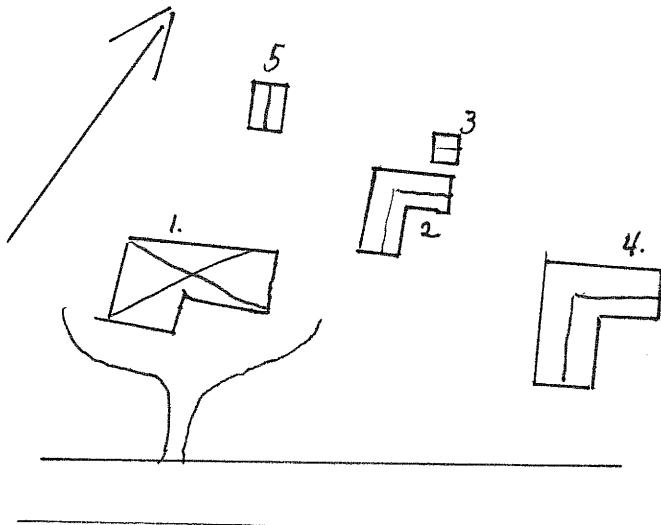

BEBYGGELSEINVENTERING I ÖSTERGÖTLAND
ÖSTERGÖTLANDS LÄNSMUSEUM

Inventerare

Marie Hagsten

Invent. dat

1987-11-11

Film nr 875 483-34-37

Ekonom. kart. blad nr		Koord				Socken/Församl				
Bilagor		Kommun				Ort				
Ritningar, arkivalier, litteratur		Fastighetsbeteckn				Adress				
Muntl. uppgifter		Ägare				Anlägg. tid. funktion				
Större undersökn. önskvärd		Anlägg. nuv. funktion								
Hus	Funktion	Vån	Stomme	Grund	Fasad, mtrl, färg	Tak, mtrl, färg	Fönster	Byggn. år	Ombyggn	Kult. hist. värd.
1	bostad	1½	timmer trä	sten	faluröd lockpanel vita knutömfattn	sadeltak, rött 3-kup tegel	gröna 2 lufts med tvärpost spröjs, 6-rut	1850-70	1890-1900	M
2	uthus	1	trä	sten	faluröd locklistpanel stående plank, vita knutömfattn	"	gröna de	spröjsa-1880-1900		M
3	avträde	1	trä	"	faluröd locklistpanel vita knutömfattn	"	"	"		M
4	ladugård	1	timmer	"	falurött liggtimmer locklistpanel, stående plank, vita knutömfattn	"	vita spröjs	1850-70		M
5	uthus	1	trä	"	faluröd locklistpanel stående plank, vita knutömfattn	"	"	1890-1910		M

Situationsplan, tomtkarta

Miljösammanhang, gårdsmiljö, trädgård

Grusad plan och gång. Fruktträd

BEBYGGELSEINVENTERING I ÖSTERGÖTLAND
ÖSTERGÖTLANDS LÄNSMUSEUM

Inventerare

Marie Hagsten

Invent. dat

1987-11-11

Situationsplan, tomtkarta

Miljösammanhang, gårdsmiljö, trädgård

Grusad plan och gång. Frukttrod