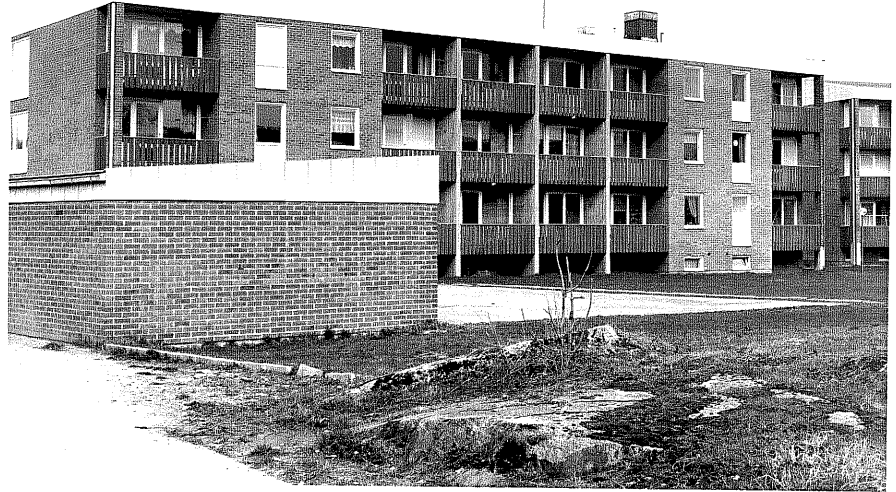

Ödeshög sn

Öruvan

Klockarvägen

foto:M.Wikdahl, 1978.

Nyreshus fr.S, 9:13.