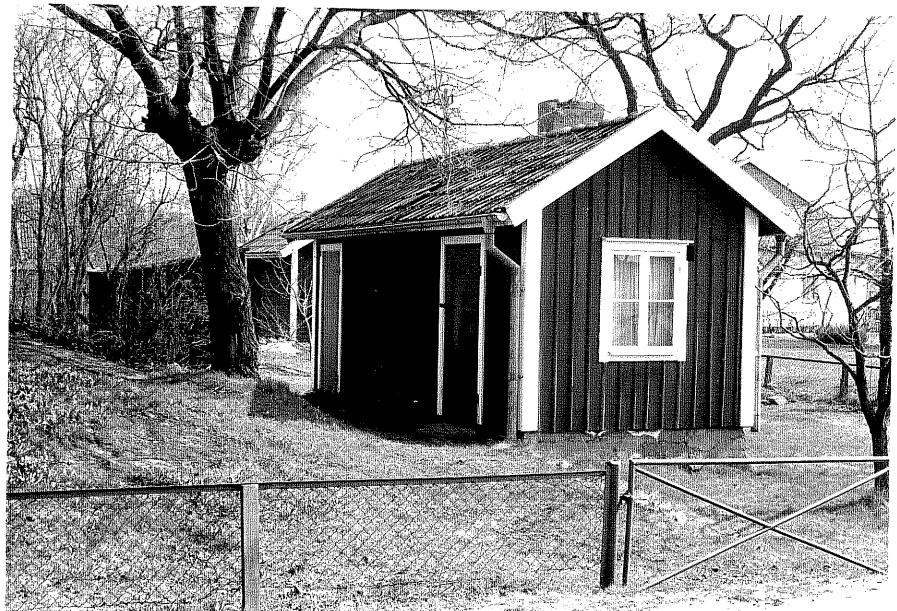

Uthus b fr. NV, 7:1.