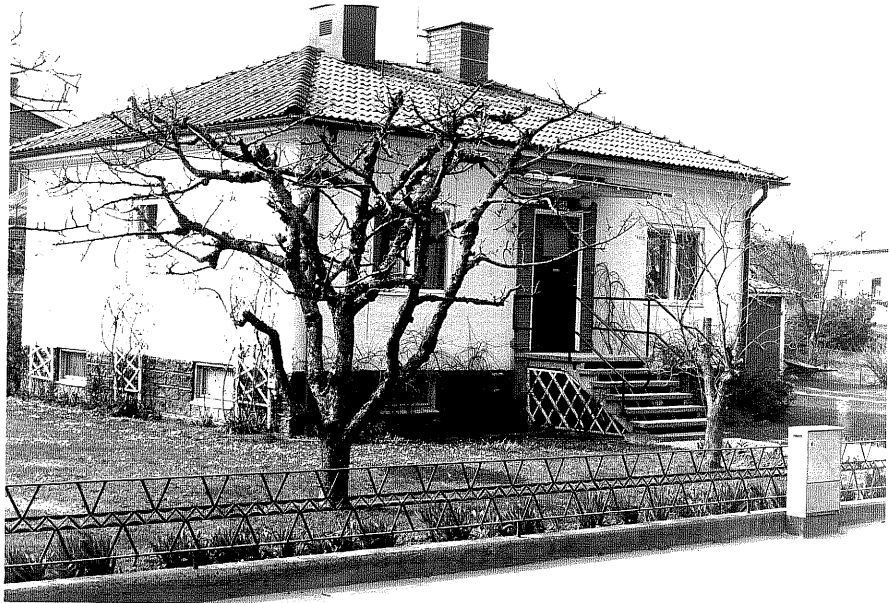

KULTURHISTORISK BYGGNAD SINVENTERING

Socken	Ödeshög
Kommun	Ödeshög
Fastighetsbeteckning	Falkberget 11 (Ödeshög Klockaregård 3 ⁷²)
Gatunummer	Södra vägen 64
Benämning	Bergshamra
Fastighetsägare	
Inventeringsdatum	1978.04.24
Inventerare nr	P. Wikdahl
Negativ nr	7:7

BESKRIVNING

- A. Bostadshus
1 våning. Kvaderstenhuggen, brunålad grund. Träkonstruktion. Spritputsad, vit fasad. Valmat sadeltak med rött 2-kupigt taktegel. 1 röd plåtklädd skorsten och en röd tegelstensskorsten. 2 luftsfönster. Balkong i rött tegel mot V.
- B. Garage
Gjuten grund. Fasaden klädd med eternitplattor. Valmat sadeltak med korrugerad eternit. Grönmalade paneldörrar.

Datering 1946 (Sv.B)

Ombyggnad

Trädgård

Övriga uppgifter Foto 7:7

Kulturhistoriskt värde

1978.04.24

Ödeshög sn
Falkberget 11
Södra vägen 64
foto:M.Wikdahl, 1978.

Bostadshus fr.50, 7:7.