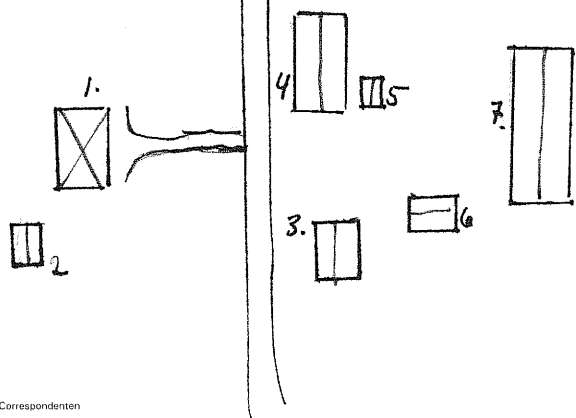

Mangårdsb. NO 24

Brygg-hus NO 25