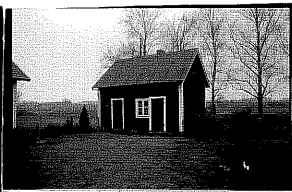

Invent. dat 1987.11.13

Film nr 75 499-2I-25

Ekon. kart. blad nr	Koord	Socken/Församling	Heda
Bilagor	Kommun	Ödeshög	Ort
Ritningar, arkivalier, litteratur	Fastighetsbeteckn	Haddetorp 1:21	
Muntl. uppgifter	Adress		
	Gårdsnamn o.d.		
	Ägare		
Större undersökn. önskvärd	Anlägg. tid. funktion		
	Anlägg. nuv. funktion		

Svensk bebyggelse del V

Laga skifte 1844

Hus	Funktion	Vån	Stomme	Grund	Fasad, mtrl, färg	Tak, mtrl, färg	Fönster	Byggn. år	Ombyggn	Kult. hist. värd.
1	mangårdsbyggnad	11/2	trä	sten	mexitegel	brutet tak bruna	bruna	1845-50	1939-1980	2
2	fd brygg-hus	1	sten trä	"	falurött plank vita knutar omfattningar	sadeltak eternit		1880-1900		2
3	uthus	1	trä	"	faluröd locklist-panel vita knutar omfattningar	sadeltak rött trekupigt tegel		1920-40		2
4	maskin-hall				röd plåt			1970-80		2
5	förråd		sten	"	grå puts	sadeltak rött tvåkupigt tegel		1900-20		2
6	hönshus		sten	"	ljusbrun puts	"		"		2
7	ladugård		timmer	"	falurött liggande timmer stående plank vita knutar omfattningar	"		1895		2