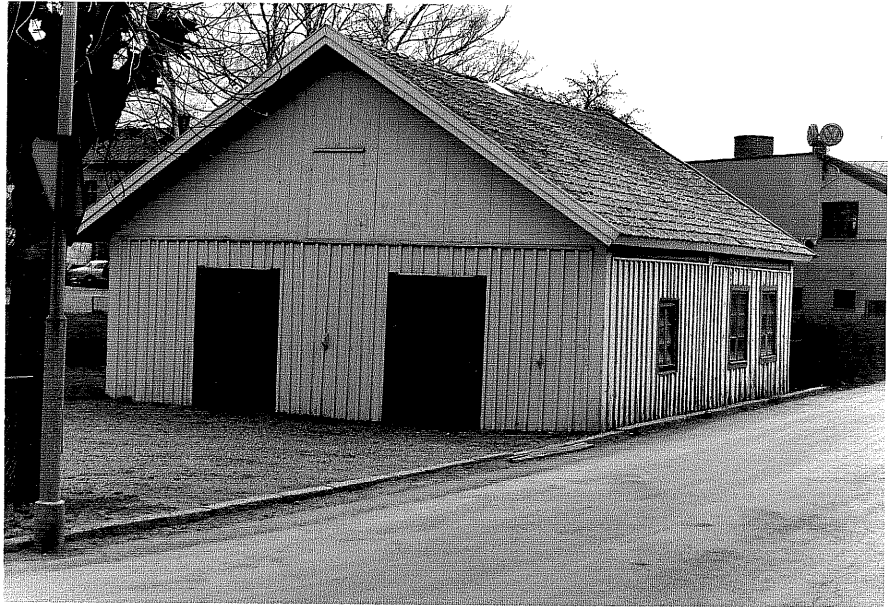

Ödeshög sm
Hjälmen 1
Storgatan 27
foto:M.Wikdahl,1978

Lagerlokal a fr.NV, 1:32