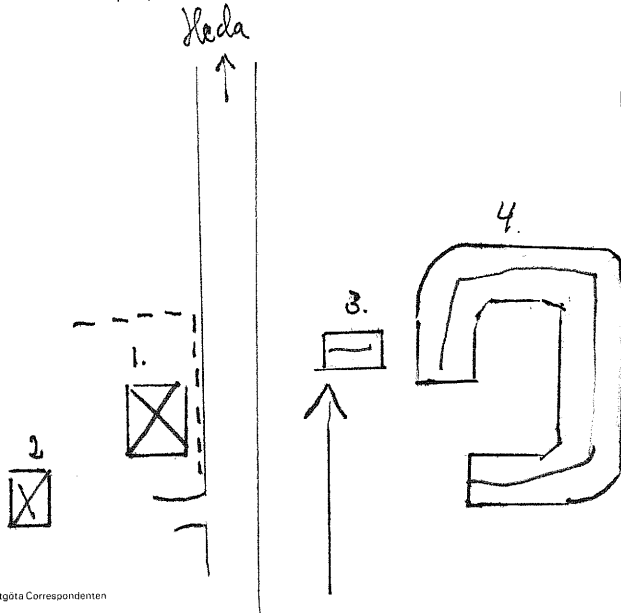

Inventerare Marie Hagsten

Invent. dat 1987.11.16

Film nr

Ekonom. kart. blad nr		Koord				Socken/Församling				
Bilagor		Kommun				Ort				
Ritningar, arkivalier, litteratur		Fastighetsbeteckn				Adress				
Muntl. uppgifter		Gårdsnamn o.d.				Ägare				
Större undersökn. önskvärd		Anlägg. tid. funktion				Anlägg. nuv. funktion				
Hus	Funktion	Vän	Stomme	Grund	Fasad, mtrl, färg	Tak, mtrl, färg	Fönster	Byggn. år	Ombyggn	Kult. hist. värd.
1	bostadshus 11/2	timmer	sten		grå eternitplattor	sadeltak brutet tak korrugerad plåt	vita tvåluftsfönster	1850-60		2
2	"	1	"	"	faluröd locklistpanel vita knutar omfattningar	sadeltak rött trekupigt tegel	vita tvåluftsfönster spröjsade sex rutor	1890-1900		M
3	garage	1	trä	"	faluröd panel på förvandring	sadeltak korrugerad plåt	vita spröjsade fönster			2
4	ladugård	1	timmer	"	falurött liggande timmer lockpanel stående plank locklistpanel	"	"	1700 tal slut eller 1800 tal början		1B

1 Bostadshus 34 Bostadshus 35 garage, ladugård 36 från SV

Situationsplan, tomtkarta

Miljösammanhang, gårdsmiljö, trädgård
fruktträd, rabatter.
staket mot vägen.

ladugård byggnad 33 ladugård från S 34 från V 35