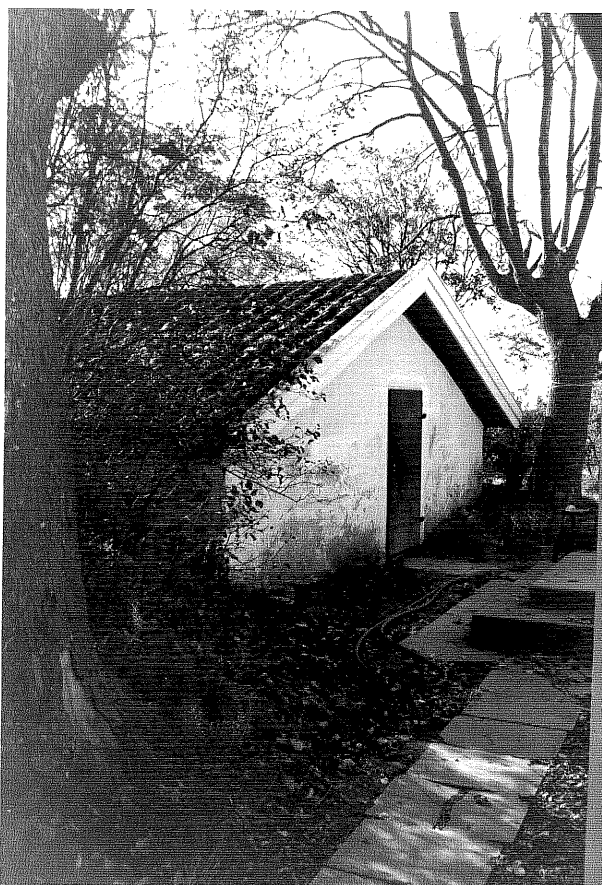

Neg.nr ÖKM 05:28

Jordkällare från Ö Byggnad c

Foto: Johan Högqvist 1979