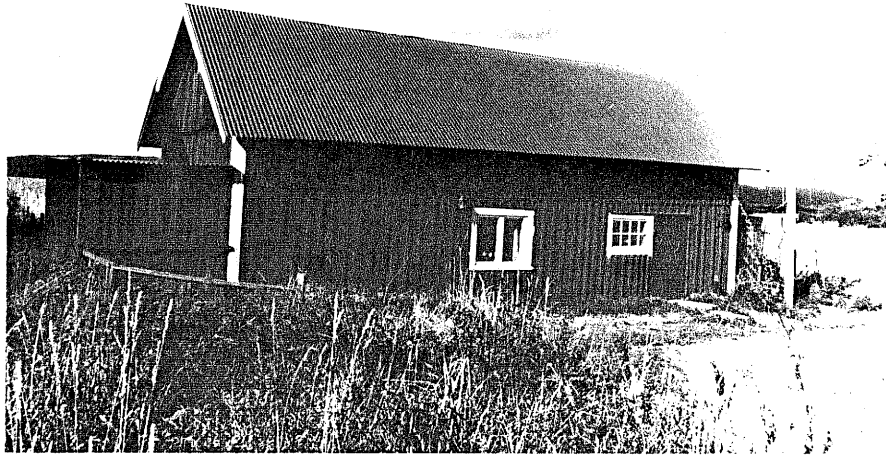

BEBYGGELSEINVENTERING I ÖSTERGÖTLAND
ÖSTERGÖTLANDS LÄNSMUSEUM

Inventerare Marie Hagsten

Invent. dat 1987.11.11

Film nr

Ekon. kart. blad nr		Koord		Socken/Församl Heda						
Bilagor		Kommun		Ödeshög		Ort				
Ritningar, arkivalier, litteratur		Fastighetsbeteckn Isberga Södergård 3:21								
Muntl. uppgifter		Adress Gårdsnamn o.d. Ägare								
Större undersökn. önskvärd		Anlägg. tid. funktion Anlägg. nuv. funktion								
Hus	Funktion	Vån	Stomme	Grund	Fasad, mtrl, färg	Tak, mtrl, färg	Fönster	Byggn. år	Ombyggn	Kult. hist. värd.
1	ladugård	1	trä	sten	faluröd locklist- panel stående plank	sadeltak korru- gerad plåt	vita fönster	1890-1920		2

Situationsplan, tomtkarta

Miljösammanhang, gårdsmiljö, trädgård

Ödeshögs kommun

Heda socken

Isberga Södergård 3:21

Neg.nr ÖKM 04:25

F.d. ladugård, sommarbostad från SO

Foto: Johan Högqvist 1979