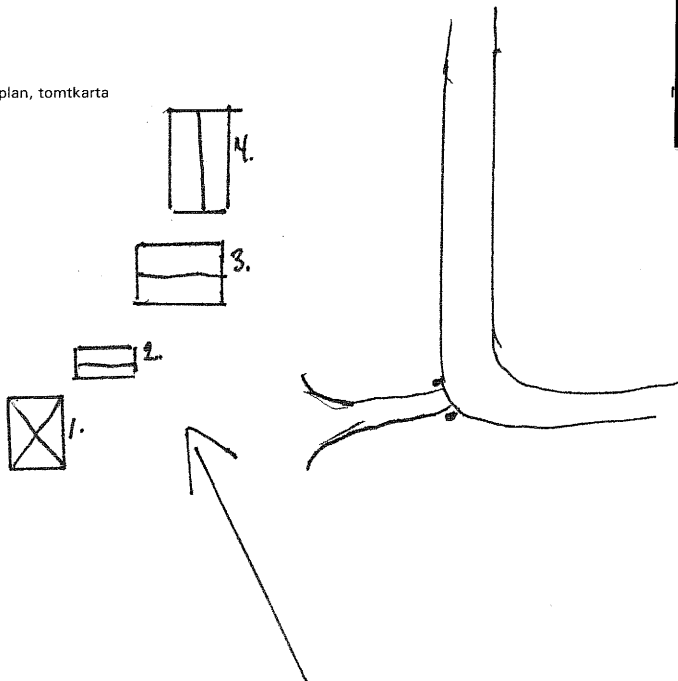

BEBYGGELSEINVENTERING I ÖSTERGÖTLAND
ÖSTERGÖTLANDS LÄNSMUSEUM

875 486-0-1

875 498-22

Inventerare Marie Hagsten

Invent. dat 1987.11.11

Film nr

| Ekon. kart. blad nr | | Koord | | Socken/Församl | | Heda | | | | | |
|-----------------------------------|------------|--------------|--------|-----------------------|---|---------------------------------|---------------------------------|-----------------------|---------|-------------------|----|
| Bilagor | | | | Kommun | | Ödeshög | | Ort | | | |
| Ritningar, arkivalier, litteratur | | Härads-karta | | Fastighetsbeteckn | | Isberga Södergård 3:7 | | | | | |
| Muntl. uppgifter | | | | Adress | | | | Gårdsnamn o.d. | | | |
| Större undersökn. önskvärd | | | | Anlägg. tid. funktion | | | | Anlägg. nuv. funktion | | | |
| Hus | Funktion | Vån | Stomme | Grund | Fasad, mtrl, färg | Tak, mtrl, färg | Fönster | Byggn. år | Ombyggn | Kult. hist. värd. | |
| * 1 | bostadshus | 1 | timmer | sten | faluröd locklist-panel vita knutar omfattningar | sadeltak rött enkupigt tegel | vita tvåluftspröjsade sex rutor | ca 1800-50 | | | 15 |
| 2 | bod | 1 | trä | " | " | sadeltak rött trekupigt tegel | " | 1900-20 | | | M |
| 3 | garage | 1 | " | " | faluröd stående plank | | | 1940-60 | | | 2 |
| 4 | uthus | | " | " | faluröd locklist-panel vita knutar omfattningar | brutet tak rött trekupigt tegel | | | | | 2 |

* 1 Tvådelad grönmålad dörr glasad överdel. Profilerade fönster och dörröverstycken

Situationsplan, tomtkarta

Bostadshus från SO 22.

Bod från S o. Garage, uthus från S 1.