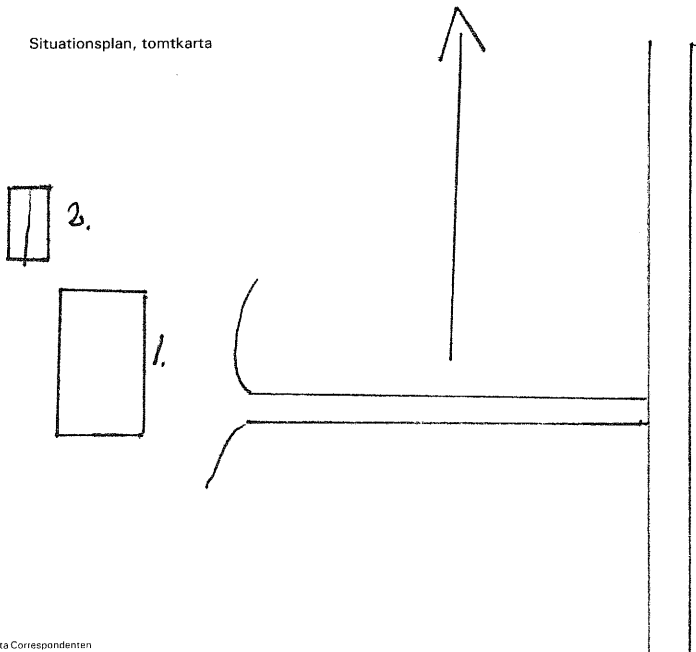

BEBYGGELSEINVENTERING I ÖSTERGÖTLAND
ÖSTERGÖTLANDS LÄNSMUSEUM

Inventerare Marie Hagsten

Invent. dat 1987-11-18

Film nr 875 496-4-5

Ekon. kart. blad nr						Koord		Socken/Församl Heda			
Bilagor						Kommun Ödeshög		Ort			
Ritningar, arkivalier, litteratur <i>Trikytoinventering</i>						Fastighetsbeteckn		Jussberg Mellangård 3:14			
						Adress					
Muntl. uppgifter						Gårdsnamn o.d.					
						Ägare					
Större undersökn. önskvärd						Anlägg. tid. funktion					
						Anlägg. nuv. funktion		Heda missionshus			
Hus	Funktion	Vån	Stomme	Grund	Fasad, mtrl, färg	Tak, mtrl, färg	Fönster	Byggn. år	Ombyggn	Kult. hist. värd.	
1	missionshus	1½	trä	sten	grå eternitplattor	sadeltak, slät grön plåt	vita 2 lufts, mitt- och tvärpost, spröjs	1892			
2	avträde	1	trä	sten	vit locklistpanel	sadeltak, slät-plåt					

Situationsplan, tomtkarta

Miljösammanhang, gårdsmiljö, trädgård

Grusad plan, gräs, stora barrträd

Missionshus från no 4. Avträde från ö 5.