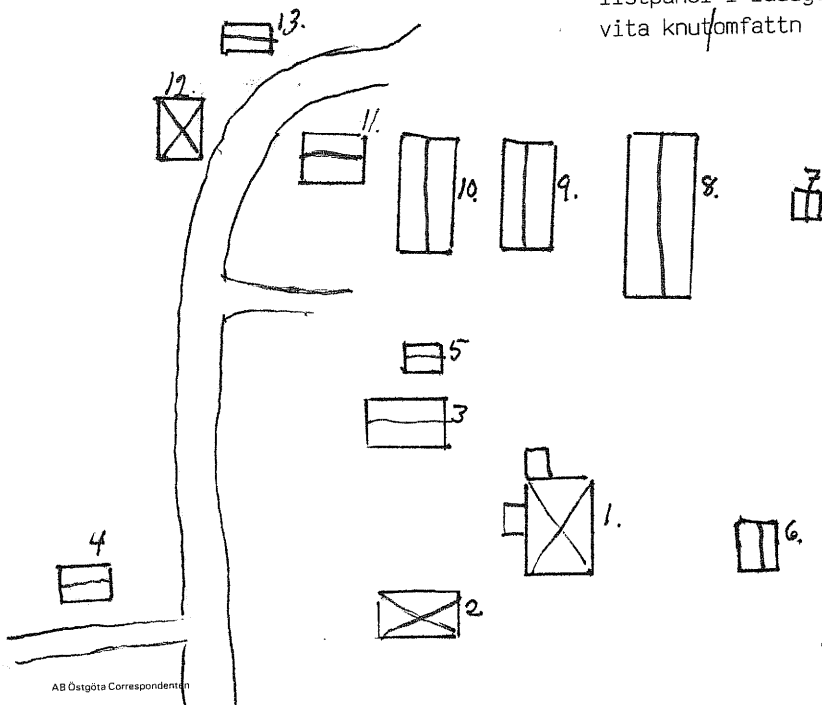

Inventerare Marie Hagsten

Invent. dat 1987-11-16

Film nr

Ekonom. kart. blad nr		Koord		Socken/Församling		Heda	
Bilagor		Kommun		Ort		Ödeshög	
Ritningar, arkivalier, litteratur		Fastighetsbeteckning		Adress		Gårdsnamn o.d.	
Sveriges Bebyggelse del V <i>Laga skifte 1851-55</i>		Jättingstad Prästgård 2:2		Ägare			
Muntl. uppgifter		Anläggningstid, funktion		Anläggning nuv. funktion			
Större undersökn. önskvärd							

Miljösammanhang, gårdsmiljö, trädgård

Grusad plan med gångar, Gräsrunnel.. Fruktträd, stora lövträd

Mangårdsb. 8V

Flygel nr 9 SV

Flygel nr 2 från NV

Fortsättning bil 1

BEBYGGELSEINVENTERING I ÖSTERGÖTLAND
ÖSTERGÖTLANDS LÄNSMUSEUM

Inventerare						Invent. dat		Film nr			
Ekon. kart. blad nr		Koord				Socken/Församl					
Bilagor						Kommun		Ort			
Ritningar, arkivalier, litteratur						Fastighetsbeteckn					
Muntl. uppgifter						Adress					
Större undersökn. önskvärd						Gårdsnamn o.d.					
						Ägare					
						Anlägg. tid. funktion					
						Anlägg. nuv. funktion					
Hus	Funktion	Vån	Stomme	Grund	Fasad, mtrl, färg	Tak, mtrl, färg	Fönster	Byggn. år	Ombyggn	Kult. hist. värd.	
9	vagnslider	1½	timmer	sten	falurött stående plank, vita knutömf	sadeltak, eternit	eter- vita rundbåg spröjsade	1880-1910		M	
10	stall	1½	timmer	trä	falurött ligg timmer vita knutömfattn	sadeltak, rött 2-kup tegel	"	1800-t 1:a d		M	
11	lada	1½	trä	"	falurött stående plank	brutet sadeltak eternit				M	
12	fd arbetar- bostad	2	timmer	sten	faluröd locklistpanel vita knutömfattn	brutet sadeltak eternit	vita 2 lufts spröjs 6-rutor	1856-70		M	
13	uthus	1	timmer	sten	faluröd locklistpanel liggtimmer	sadeltak, rött 2 kup tegel				M	