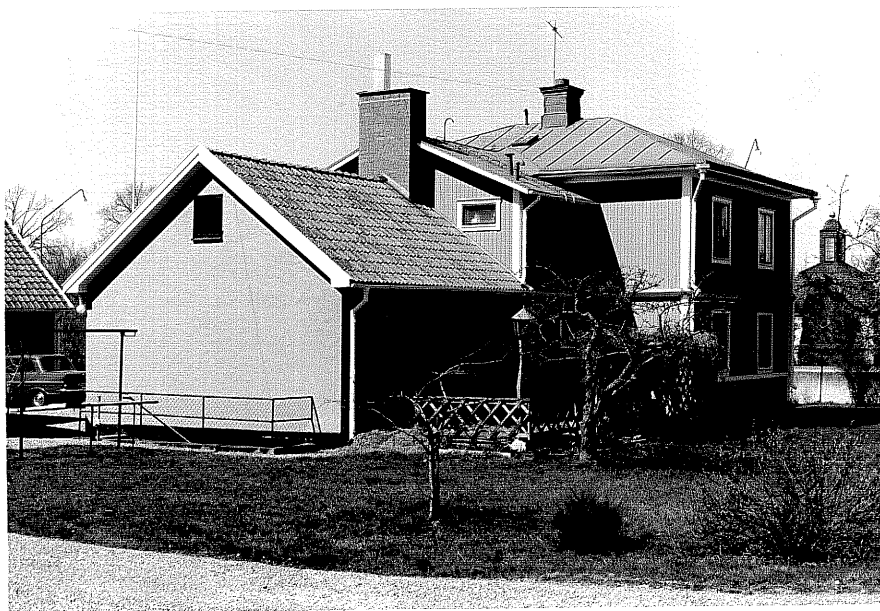

Ombyggnad Restaurerat 1918, moderniserat 1943 (enl Sv.B)

Trädgård

Övriga uppgifter

Kulturhistoriskt värde

Ödeshög sn  
Korpskyltern 24 (Åby 8<sup>3</sup>)  
Mjölbyvägen 52.  
foto:M.Wikdahl,1978.

Bostadshus a. fr.NV, 17:11.