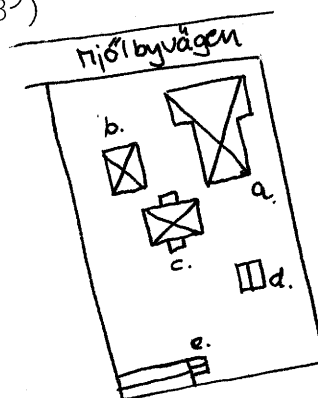

# KULTURHISTORISK BYGGNADSVINVENTERING

Socken Ödeshög  
Kommun Ödeshög  
Fastighetsbeteckning Körpskyltern 24 (Åby 8<sup>3</sup>)  
Gatunummer Mjölbyvägen 52  
Benämning  
Fastighetsägare Gustav Kullerstrand  
Inventeringsdatum 1978-05-08  
Inventerare nr M Wikdahl  
Negativ nr 13:19-20. 17:8-12

## BESKRIVNING

### a Bostadshus

Två våningar varav södra delen är en inredd vindsvåning. Huggen gråstensgrund mot norr och slätputsad brunmålade grund mot söder. Trästomme mot norr, murad mot söder. Norra delen klädd med gulmålade fasspontad träpanel, liggande vid foten, stående för övrigt. Södra delen är slätputsad och gulmålade. Sadeltak mot söder med röda, tvåkupiga tegelpannor. Norra delen har ett tälttak med grönmålade plåt. Utkragad plåtklädd skrosten mot norr, en röd tegelstensskorsten mot söder. Vita knutar och omfattningar. Tvåluftsfönster med vita fönsterbågar.