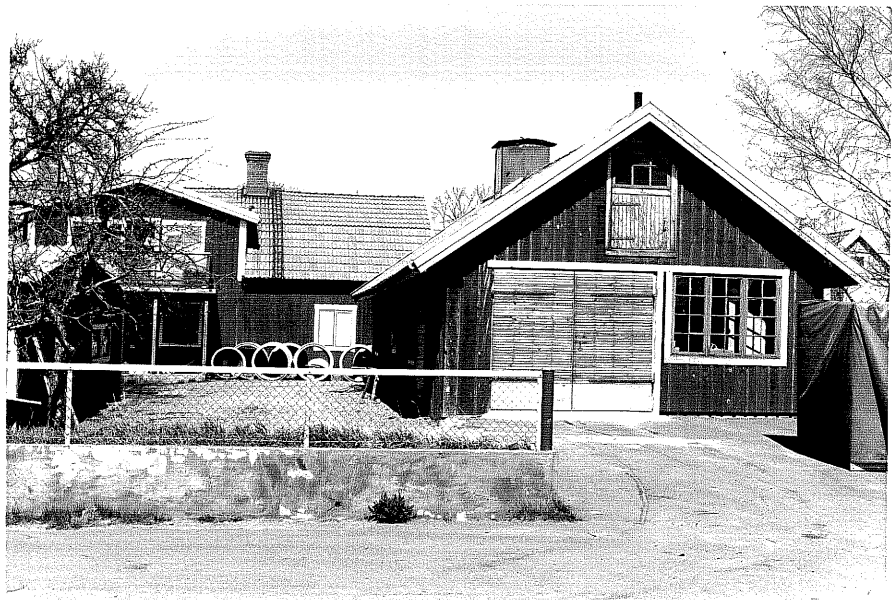

Uthus b fr.S, 13:2.